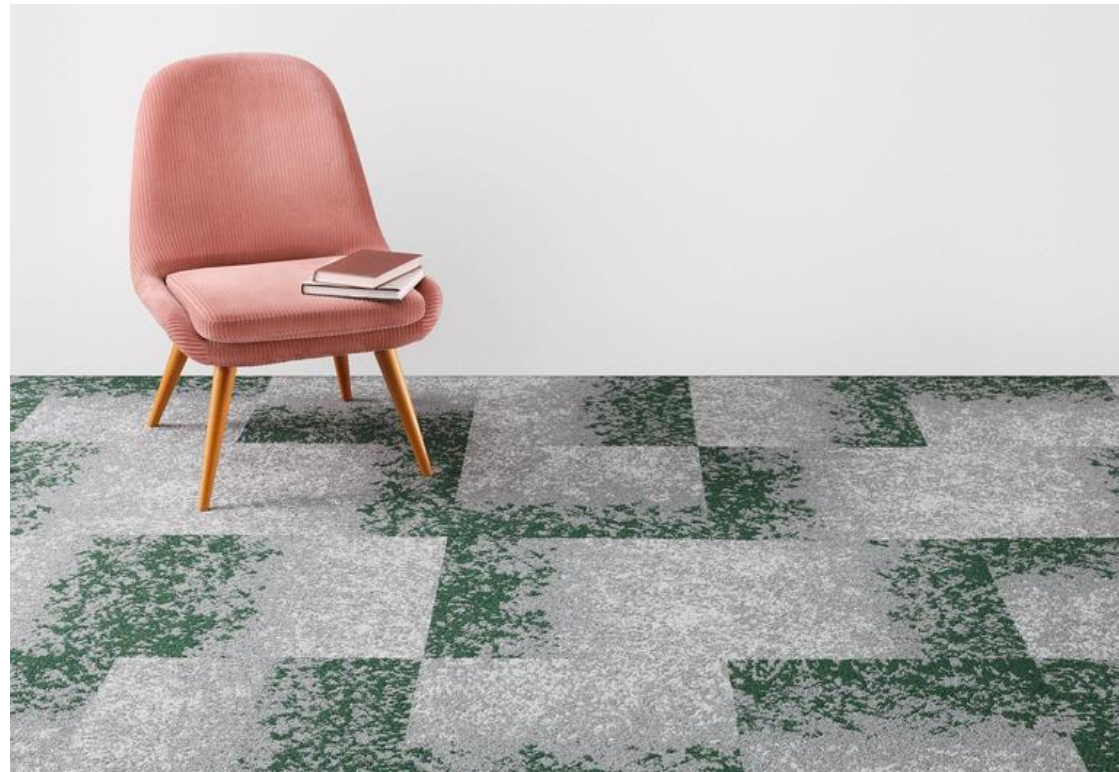

Mamparas de ducha

Mamparas de ducha

Moqueta y vinilo

Suelos de madera y piedra

Suelos de madera y piedra

ZWARK

Bajopuente ubicado en Avenida Presidente Masaryk s/n
11560 Ciudad de México

Calle de Zorrilla, 21
28014 Madrid