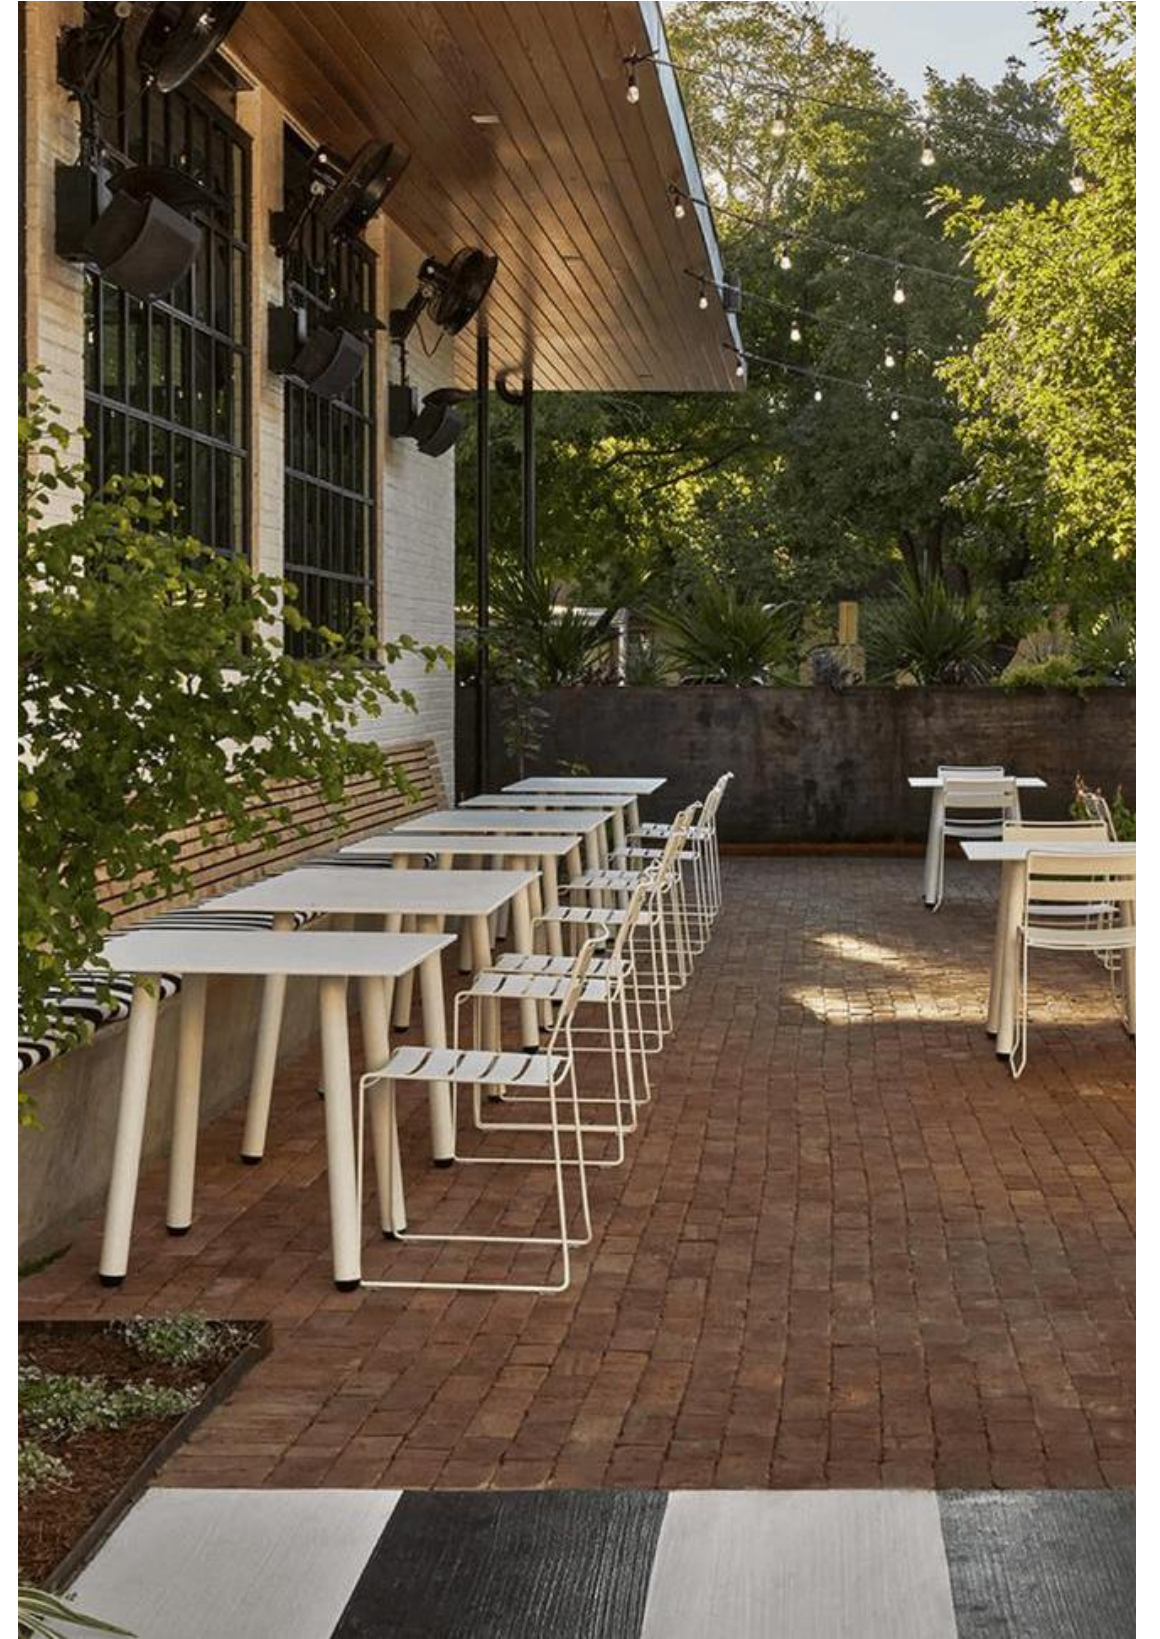

Mobiliario