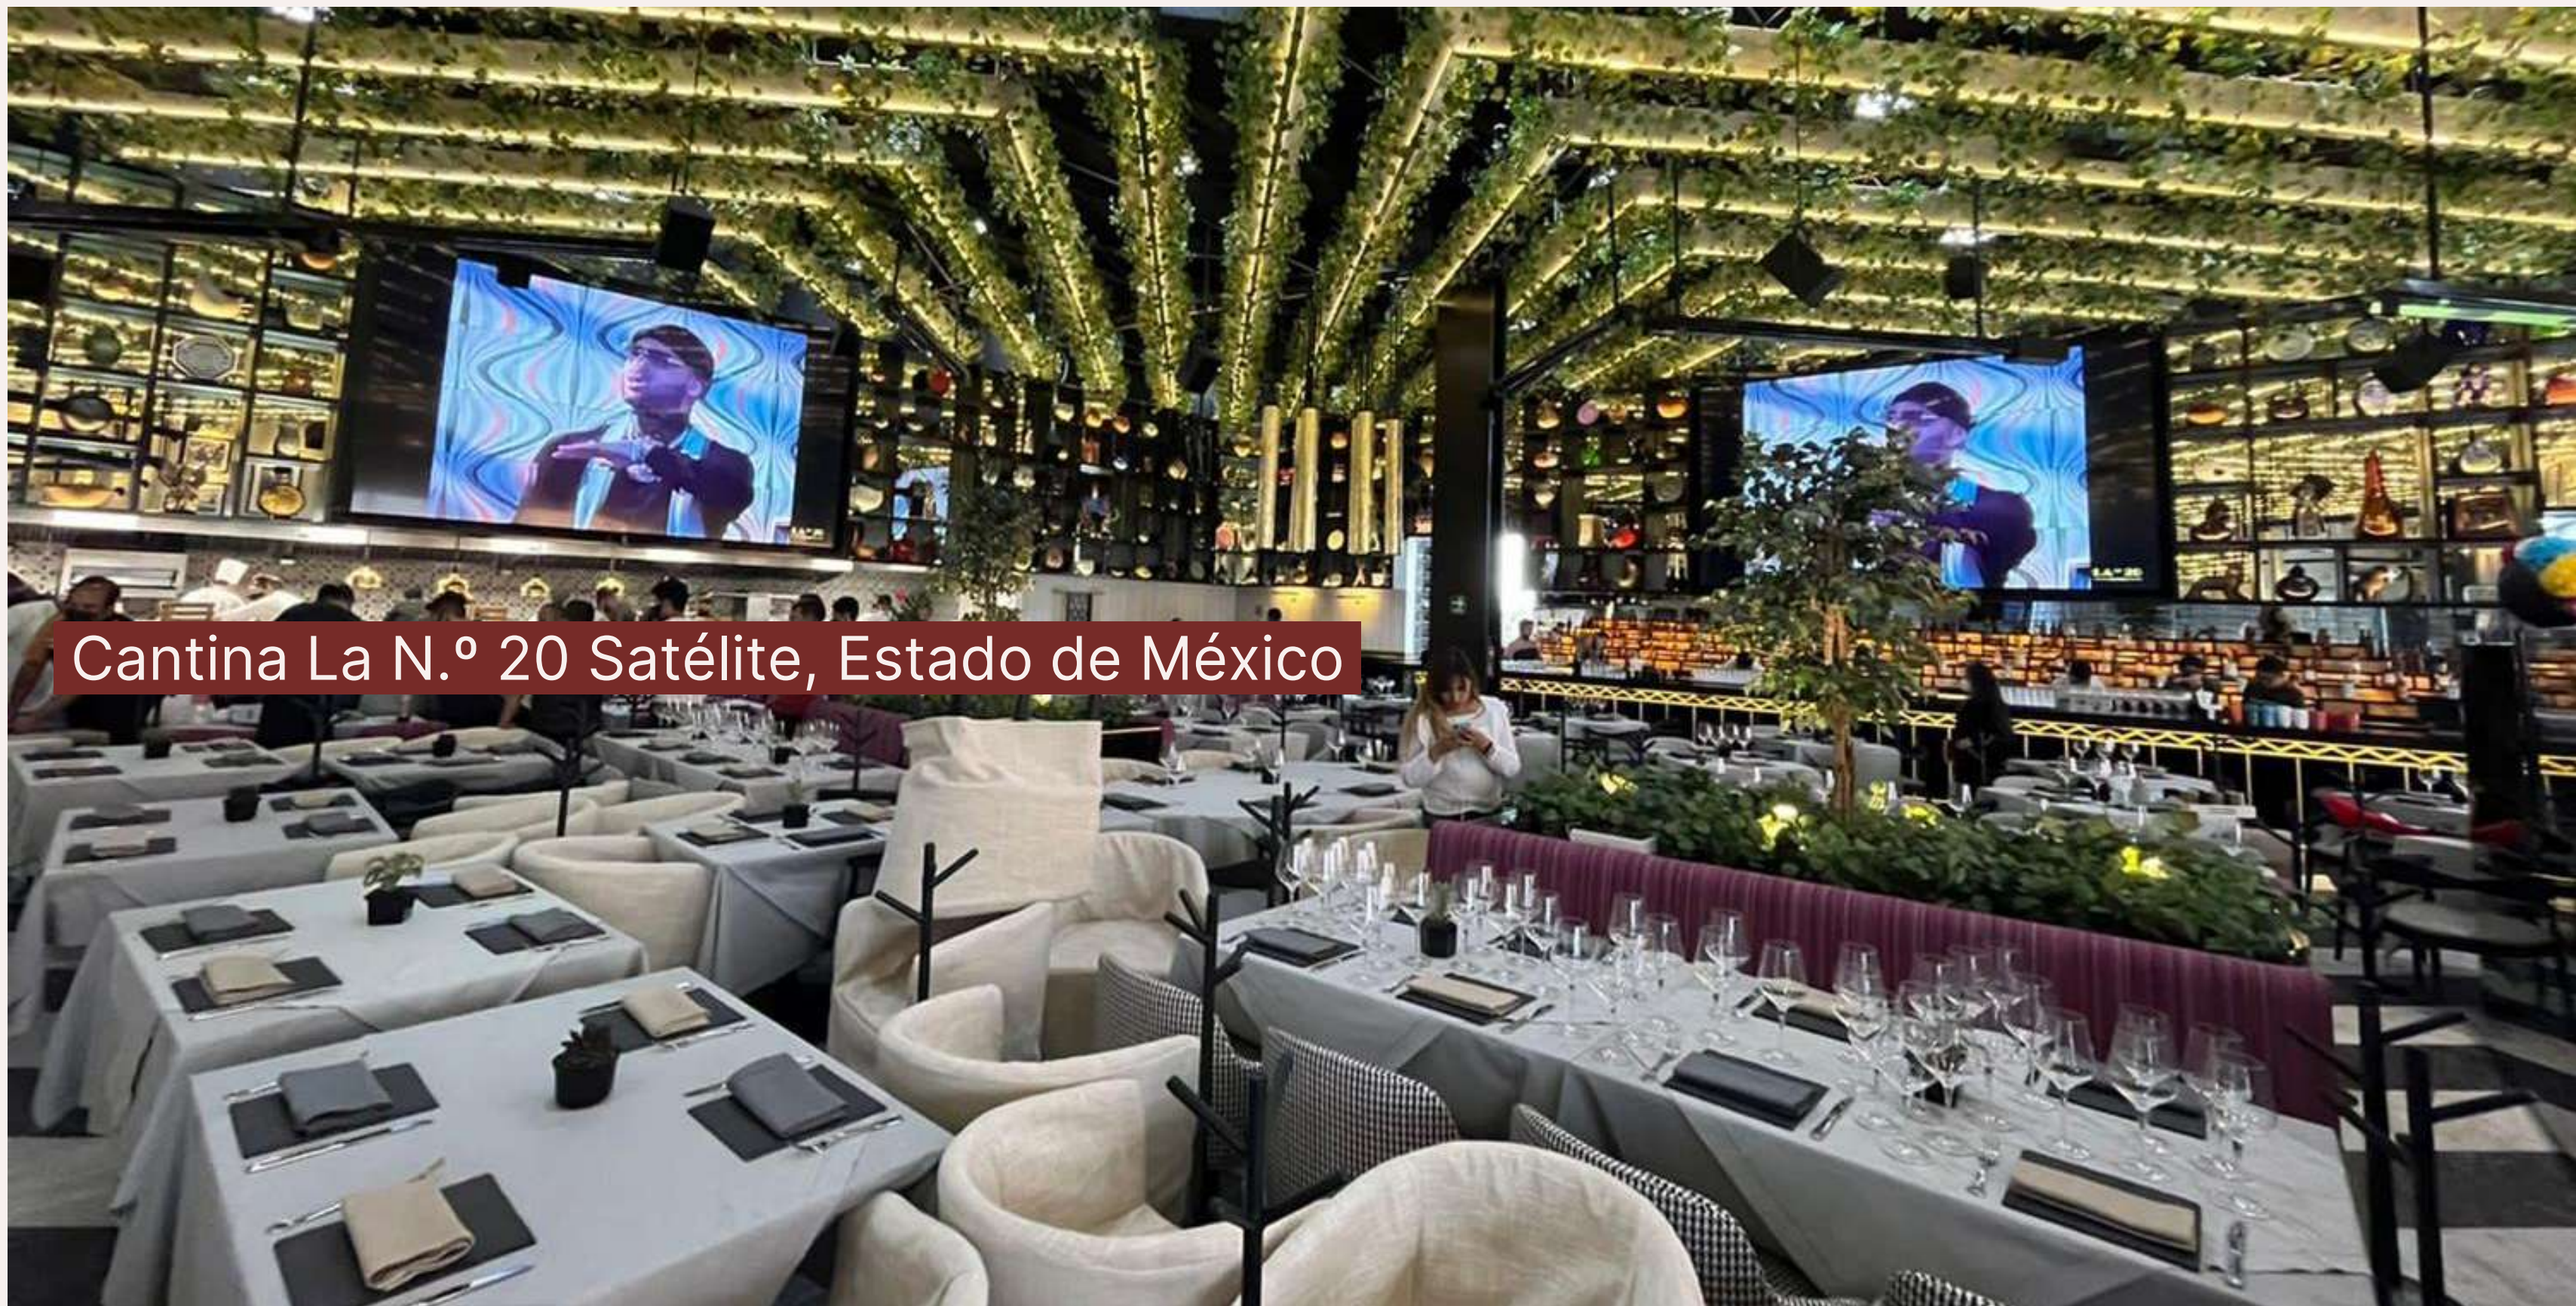

Nuestros proyectos

Showroom Miele Polanco, CDMX

Miele

Showroom Miele Polanco, CDMX

Showroom Miele Polanco, CDMX

Showroom Miele Polanco, CDMX

Oficinas Isamar, CDMX

Cantina La N.º 20 Satélite, Estado de México