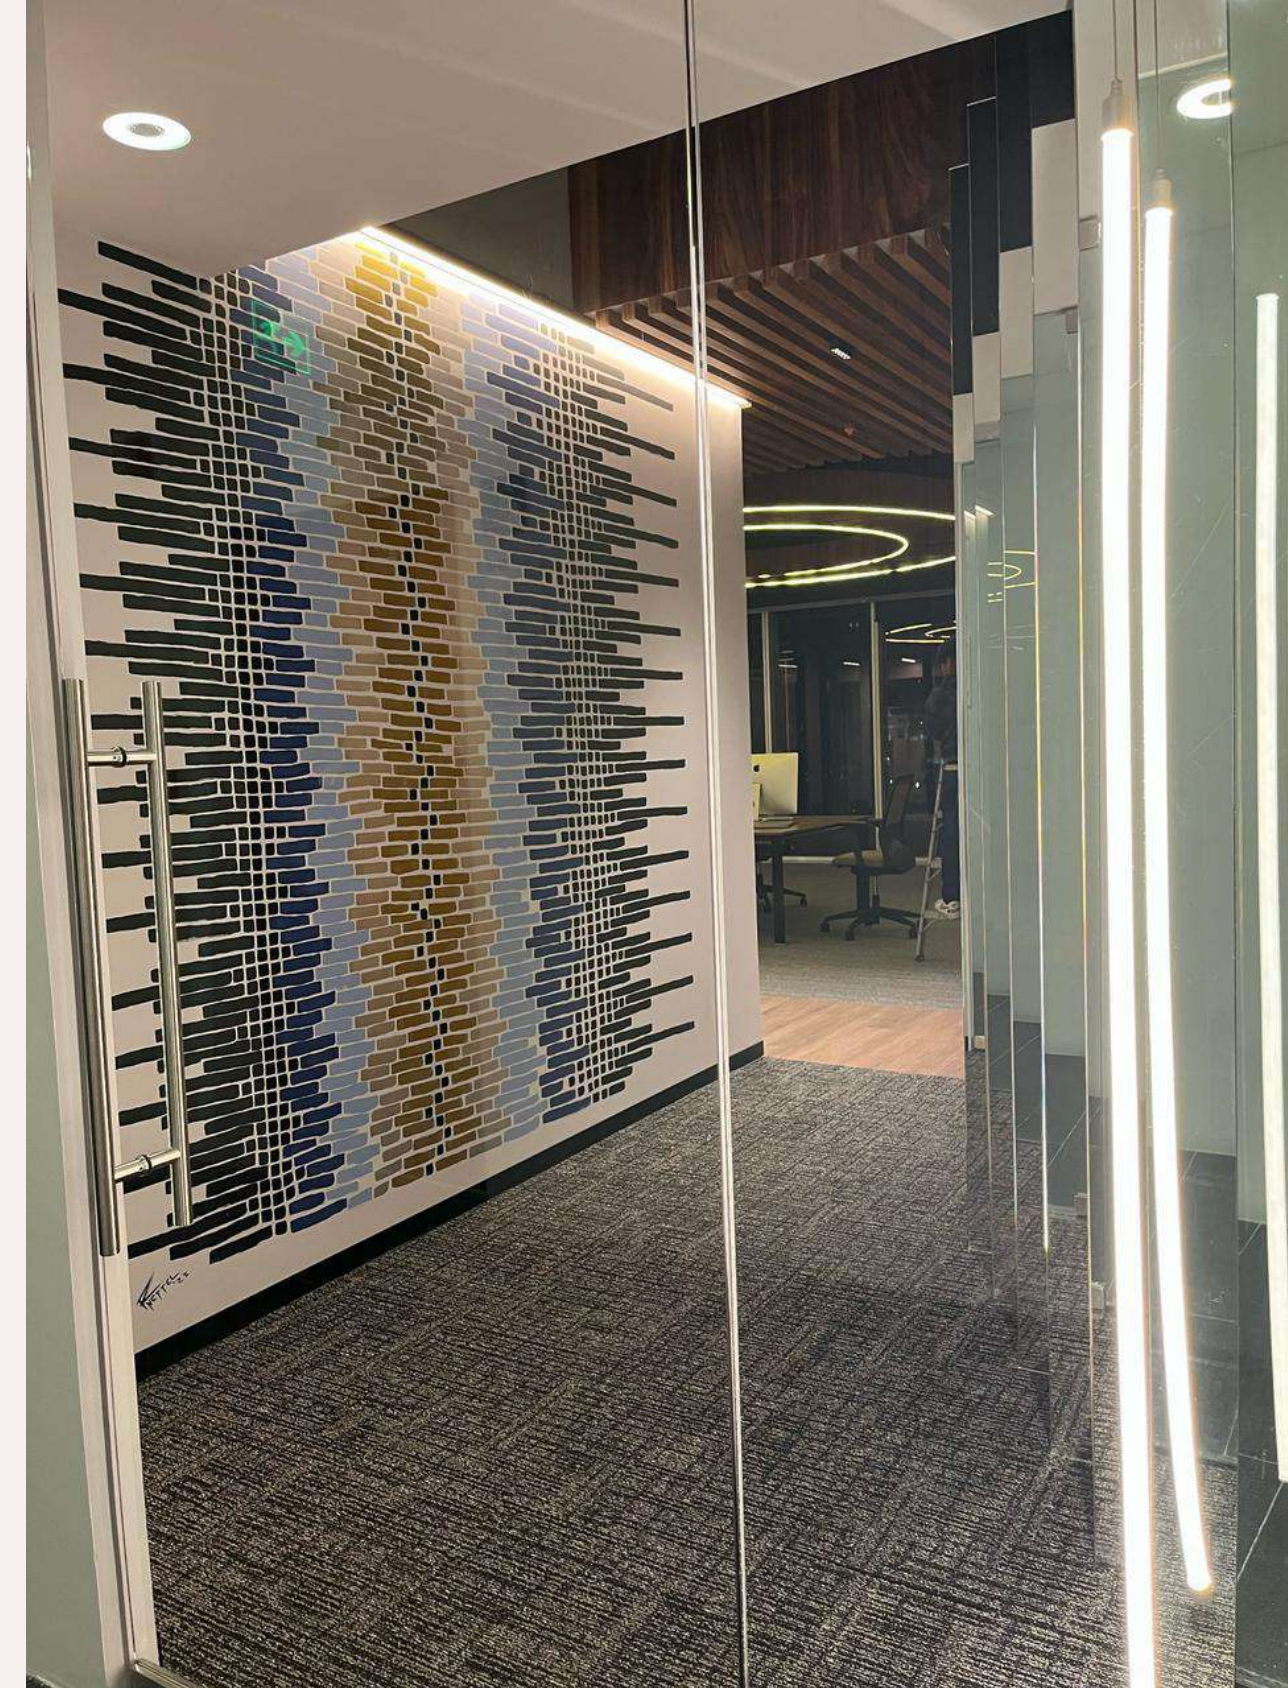

Oficinas Chirey, CDMX

Oficinas Chirey, CDMX

Oficinas Chirey, CDMX

Central Holding, CDMX

Central Holding, CDMX

ZWARK

Bajopuente ubicado en Avenida Presidente Masaryk s/n
11560 Ciudad de México

Calle de Zorrilla, 21
28014 Madrid